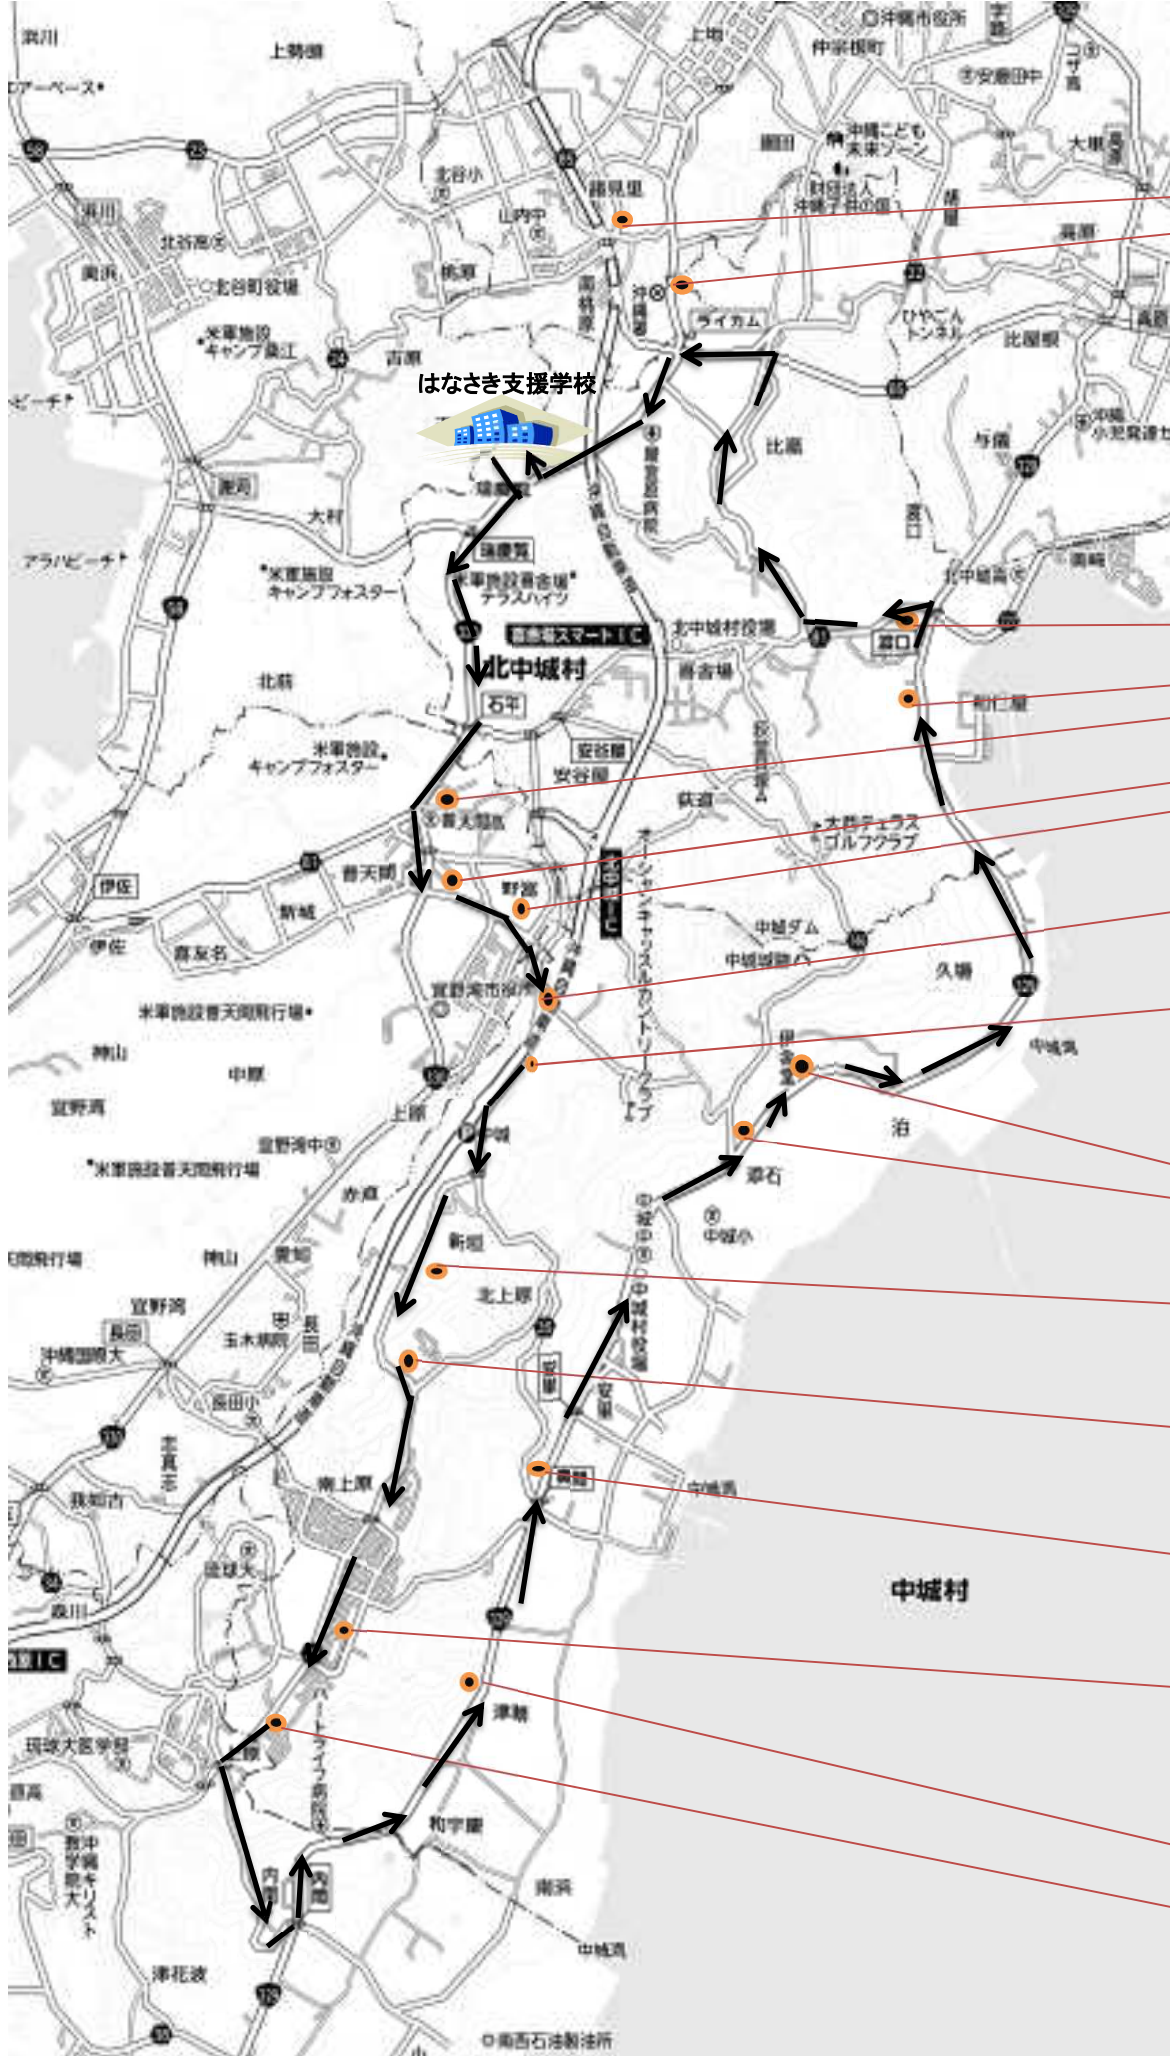

はなさき支援学校運行図 (中城)

- 山内バス停
- プラザハウス前
- 渡口バス停
- 熱田バス停
- 普天間神宮前
- 普天間市場前
- 野嵩一丁目
- 第二登又
- 営林署前
- 伊舎堂バス停
- 添石バス停
- 北上原公民館前
- 売店前(消防学校近く)
- 奥間バス停
- 中城南小学校前
- 津覇小学校前
- 琉大附属小学校前